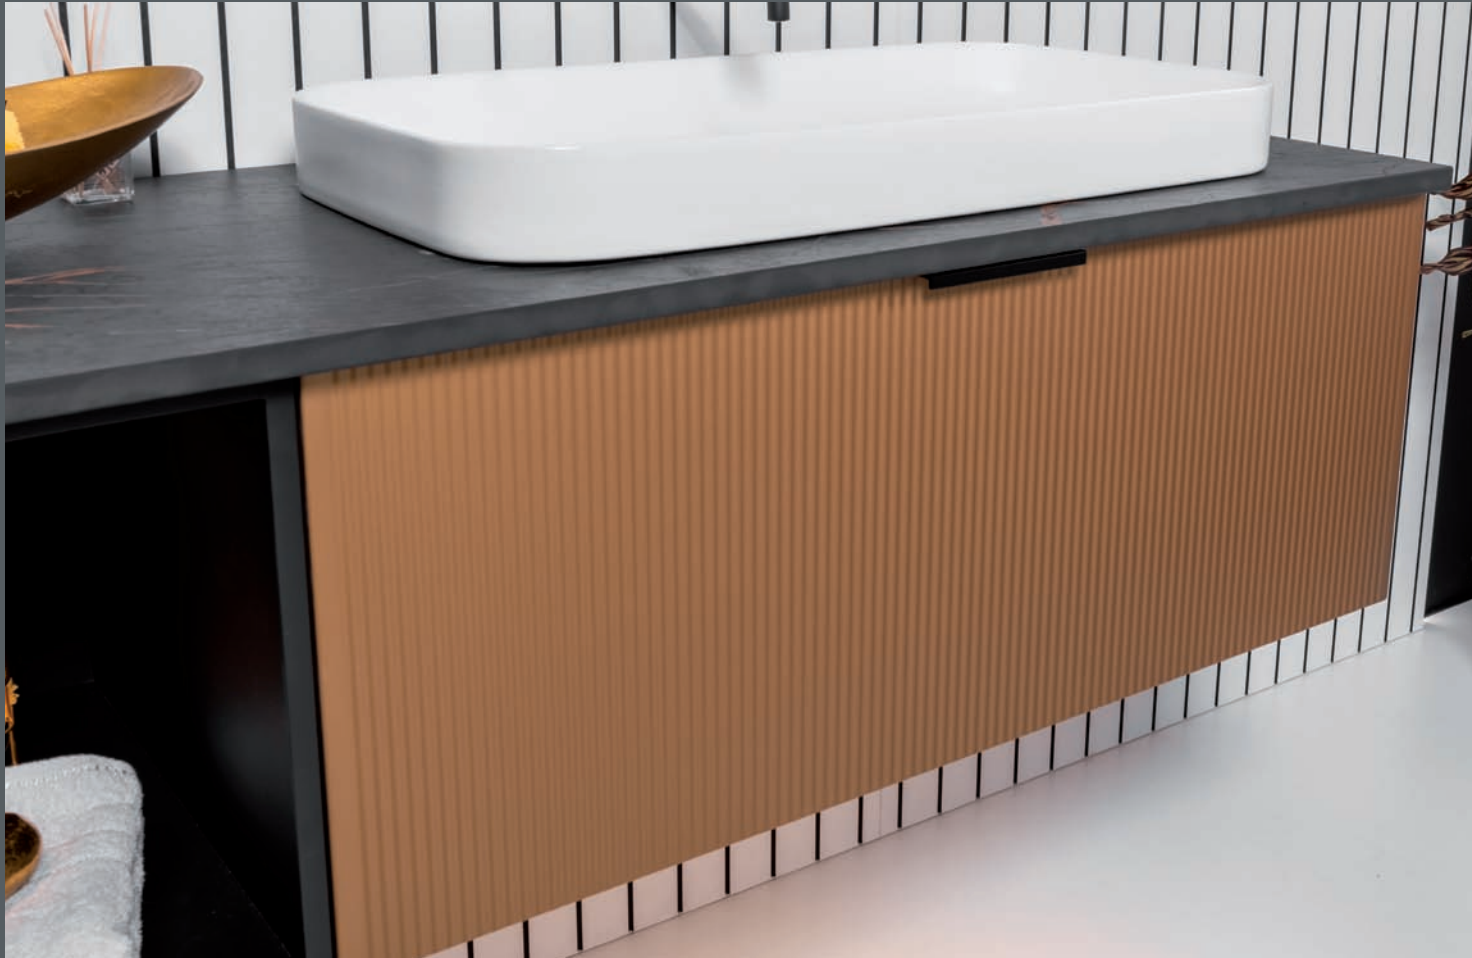

NOLFF®

Nolff Möbelwerk GmbH & Co. KG

Küchen + Badmöbel

Lindenstraße 9-15
D-71540 Murrhardt

T +49 (0) 7192/211-0
F +49 (0) 7192/211-29

info@nolff.de

www.nolff.de

Ihr Fachhändler:

Nolff Möbelwerk, 2024
Technische Änderungen, Druckfehler
und Irrtümer vorbehalten.

Stand: Oktober 2024